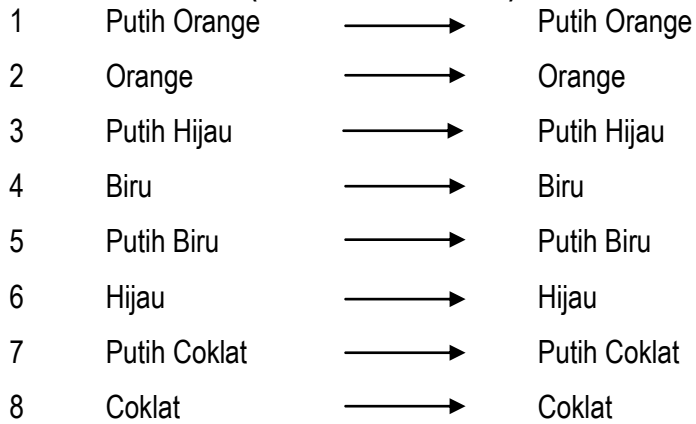

Praktek Instalasi Kabel Twisted Pair

STRAIGHT CABLE (KOMPUTER – HUB)

CROSS CABLE (KOMPUTER – KOMPUTER / HUB –HUB)